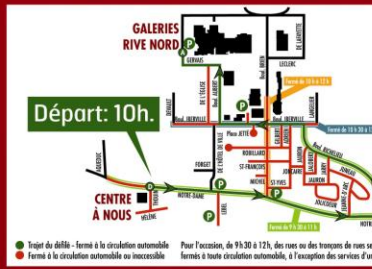

Pour une 4e année consécutive, la Corporation Rues Principales Repentigny est heureuse de présenter le défilé du père Noël, en partenariat avec les Galeries Rive Nord et la Ville de Repentigny.

Devenu une véritable tradition, le défilé a attiré près de 30 000 personnes l'an dernier. Avec ses 4 chars allégoriques colorés, ses 23 tableaux animés et ses 400 figurants, le défilé est grandiose. Amuseurs, danseurs, chanteurs et fanfares animent le tout pour le plus grand plaisir des petits et grands !

Dès 10 h, le défilé empruntera la rue Notre-Dame, suivie des rues Richelieu, Iberville et Aubert pour se rendre aux Galeries Rive Nord. Parents et enfants sont attendus le long du parcours pour du plaisir garanti. Des surprises seront distribuées pour le bonheur de tous. D'ici là, les petites frimousses sont invitées à écrire une lettre au père Noël. Grâce à la participation de Postes Canada au défilé, des lutins recueilleront les lettres sur place.

Soyez de la fête !

Pour plus de détails, vous pouvez communiquer avec France Pelletier, chargée de projet, au 514-895-6488 ou à l'adresse info@centrevillederepentigny.com.